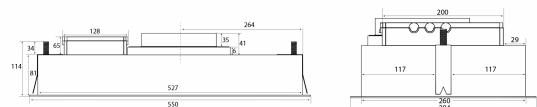

Specifikationer

Betjening
Materiale

Fjernbetjening
Sortlakeret stål og Sort glas

Metz Mini 550 external motor

Hole Size: Ø270 x W540 mm

Revisjonsdato: 09.04.2018

Eksterne motorer

Navn	Nummer	Pris
Ekstern TX motor, væg	225.19.1100.2	4.845,00 kr.
TX loft II ekstern motor	225.19.1200.2	4.845,00 kr.
Ekstern CKB - CAB-200, EC motor	225.34.3720.2	17.965,00 kr.
E220S	240.40.0111.0	8.180,00 kr.
E220P	240.40.0110.0	9.285,00 kr.