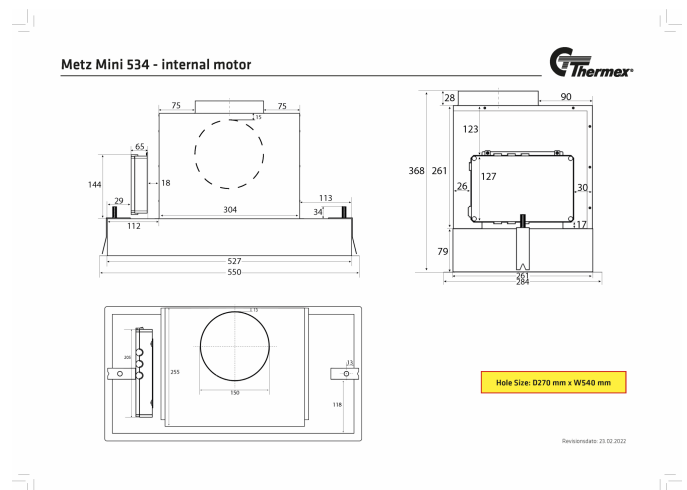

A⁺

Thermex Metz mini 550 mm i sort med motor er et minimalistisk indbygningsemfang som bliver skjult i overskabet. Motoren er en energieffektiv Eco motor, som sikre lavt støjniveau

Thermex Metz mini 550 mm i sort med motor er en stilfuld indbygningsemfang og passer til det lidt mindre køkken eller hvis man ønsker indbygning i et overskab. [Thermex «Alle Muligheder» løsning](#) gør at den kan tilpasses alle boliger og alle former af aftræks- og ventilationssystemer, også [Thermex Plasmex®](#).

Emhætten styres af vore nye smarte fjernbetjening eller automatisk via kogepladen med [Thermex Toplink®](#). Derudover kan man betjene emhætten via Thermex Remote appen, som kan hentes gratis i App store og Google Play. I appen er der mulighed for at justere lysstyrken, aktivere periodisk udsugning og få en indikation for filterens.

Du kan også benytte [Voicelink](#) funktionaliteten som er indbygget i emhætten. Her kan du styre emhætten alene med din stemme via [Google Assistant (Hey Google)](#). Så der er rigeligt med muligheder at vælge mellem, til at betjene din Thermex Metz mini. Metz Mini vil holde dit køkken og tilknyttede rum helt frie for mados og damp ved hjælp af den kraftige motor som kan flytte op til 620 m³/h

Specifikationer

Minimum luftstrøm [m³/h]	310
Minimum lyd effekt [dB(A)]	51
Maksimal luftstrøm [m³/h]	550
Maksimal lyd effekt [dB(A)]	66
Betjening	Fjernbetjening
Materiale	Sortlakeret stål og Sort glas