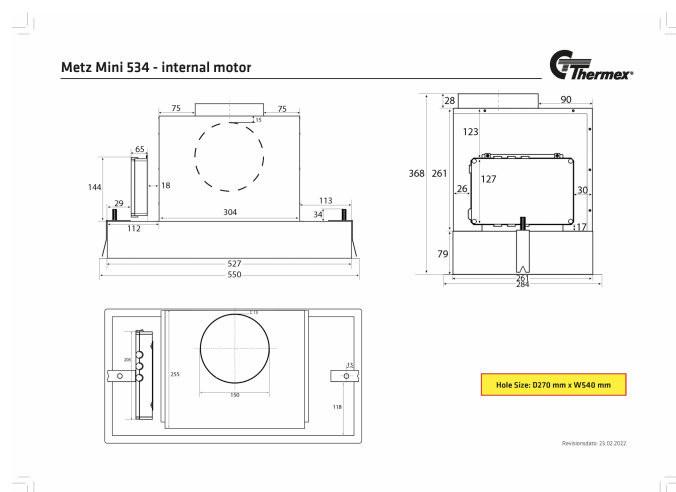

Specifikationer

Minimum luftstrøm [m³/h]	310
Minimum lyd effekt [dB(A)]	51
Maksimal luftstrøm [m³/h]	550
Maksimal lyd effekt [dB(A)]	66
Betjening	Fjernbetjening
Materiale	Hvidlakeret stål og Hvidt glas