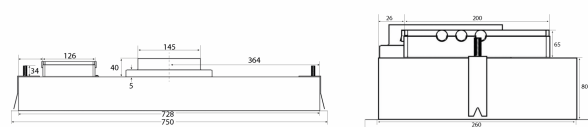

Specifikationer

Betjening
Materiale

Fjernbetjening
Sortlakeret stål og Sort glas

Metz Mini 734 - external motor

Hole Size: D270 x W740 mm

Revisjonsdato: 16.10.2020

Eksterne motorer

Navn	Nummer	Pris
Ekstern TX motor, væg	225.19.1100.2	4.845,00 kr.
TX loft II ekstern motor	225.19.1200.2	4.845,00 kr.
Ekstern CKB - CAB-200, EC motor	225.34.3720.2	17.965,00 kr.
E220S	240.40.0111.0	8.180,00 kr.
E220P	240.40.0110.0	9.285,00 kr.