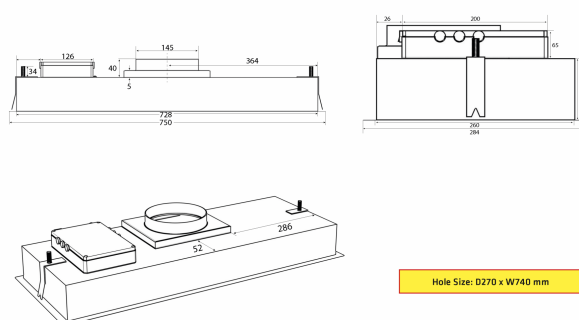

Metz Mini 734 - external motor