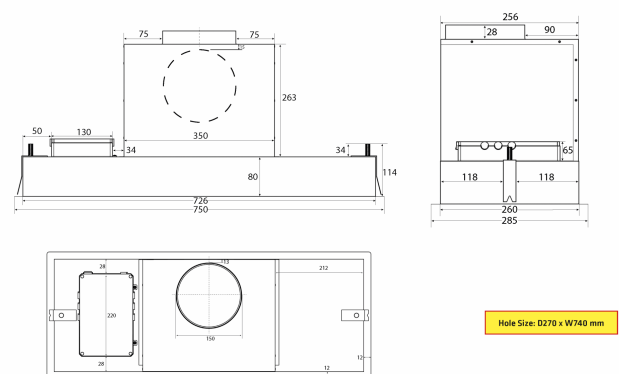

Metz Mini 734 - internal motor