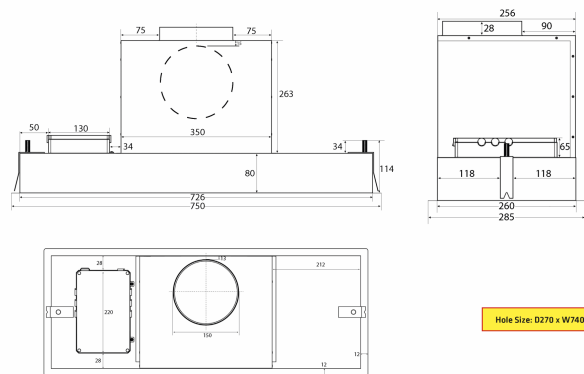

Metz Mini 734 - internal motor