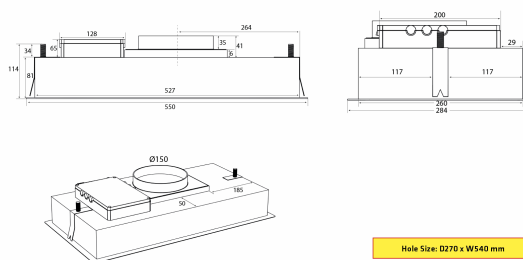

Metz Mini 550 external motor